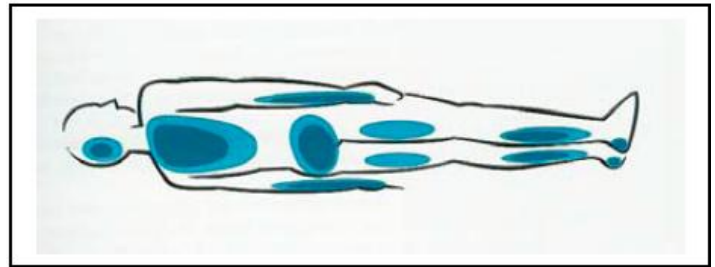

Hastighed og friktion i vandrutsjebanen.

-Hvor hurtigt kan du køre i rutsjebanen?

Materialer

- Målebånd 35-50m
- stopur
- skummåtter og plader

- Hvor hurtig kan i køre i meter pr. sekund m/s?
- Hvor hurtigt er det i km/t?
- Prøv at køre så stærkt som muligt på forskellige måder og med forskellige underlag.
- Hvorfor er denne måde den hurtigste?